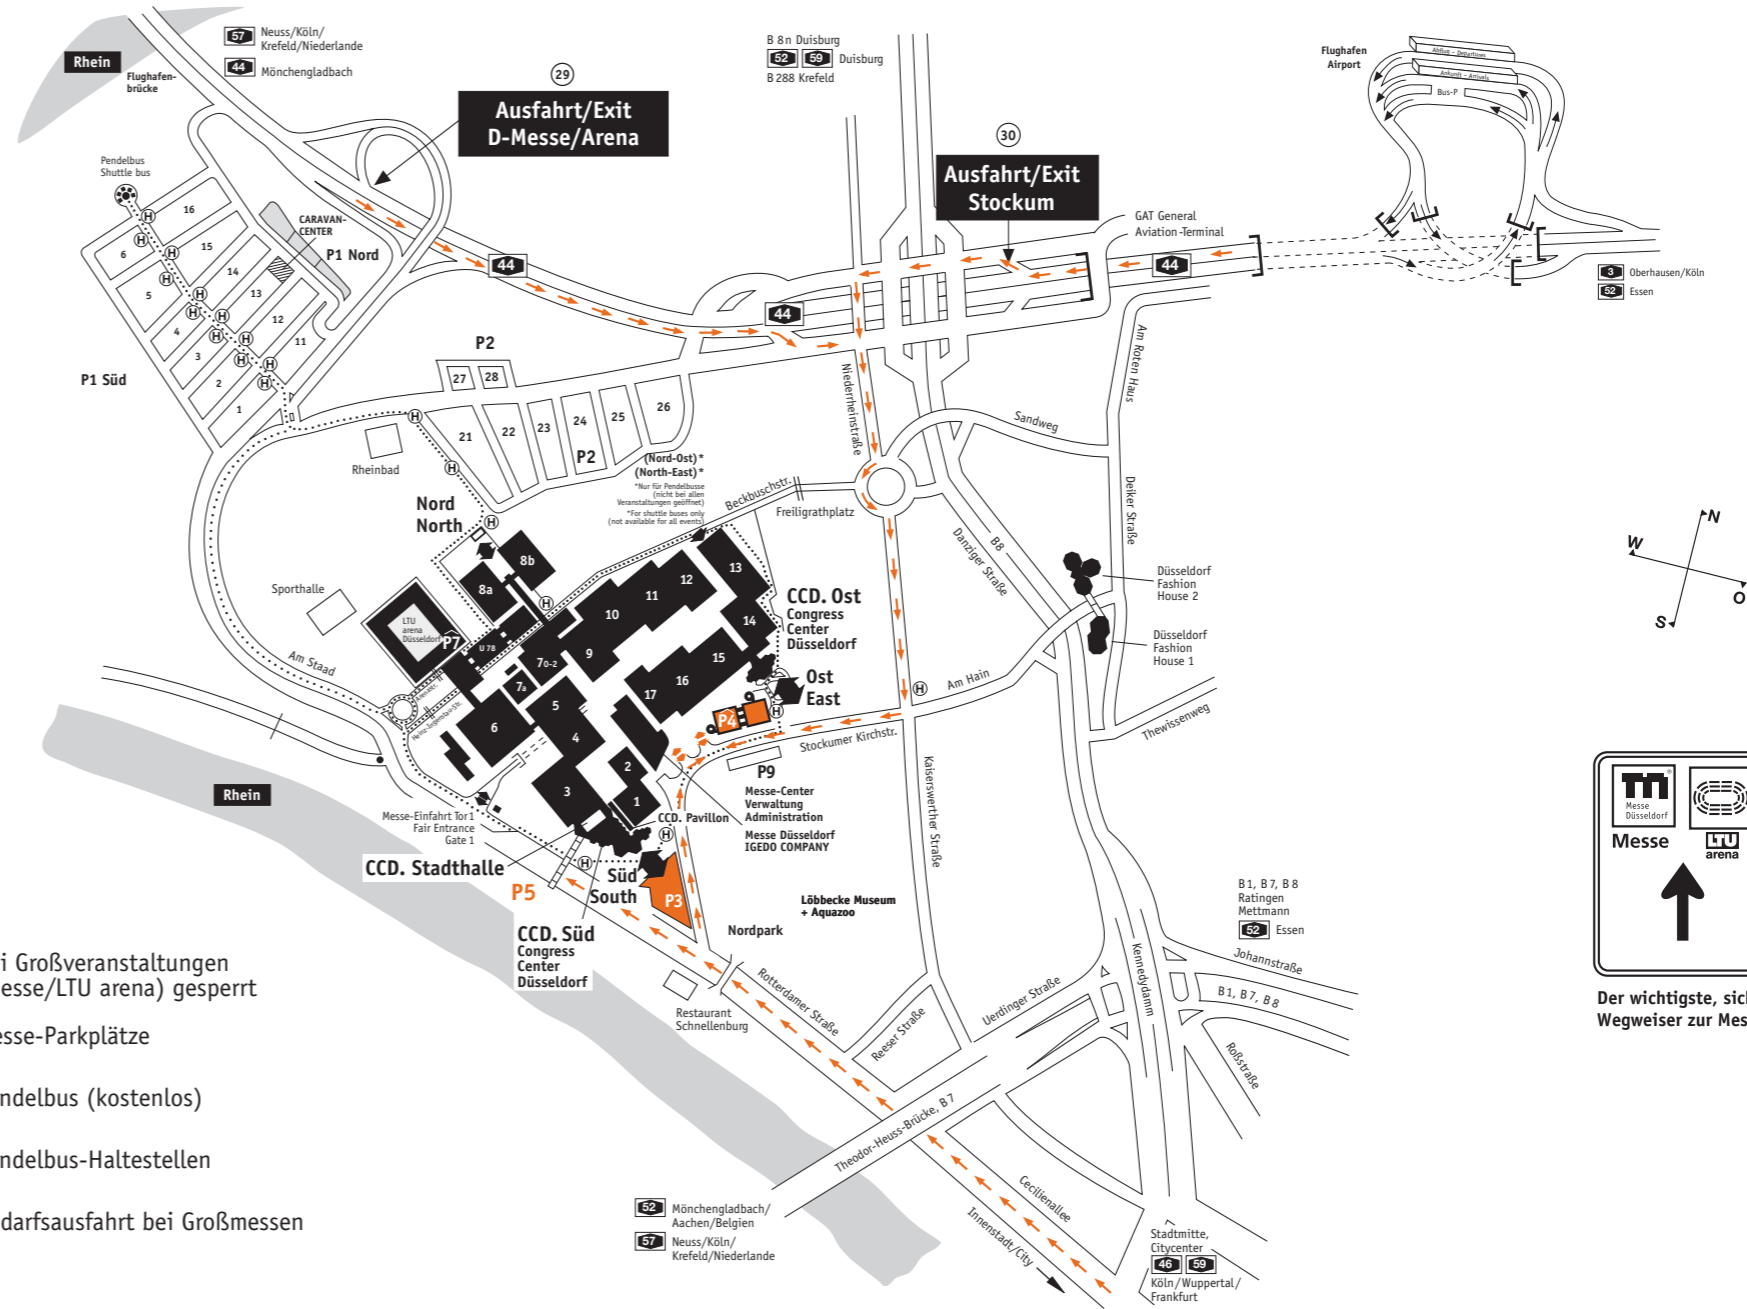

Anfahrtsplan CCD. Stadthalle – Parkplatz P3, P4, P5

- Bei Großveranstaltungen (Messe/LTU arena) gesperrt
- Messe-Parkplätze
- ... Pendelbus (kostenlos)
- Ⓜ Pendelbus-Haltestellen
- Bedarfsausfahrt bei Großmessen