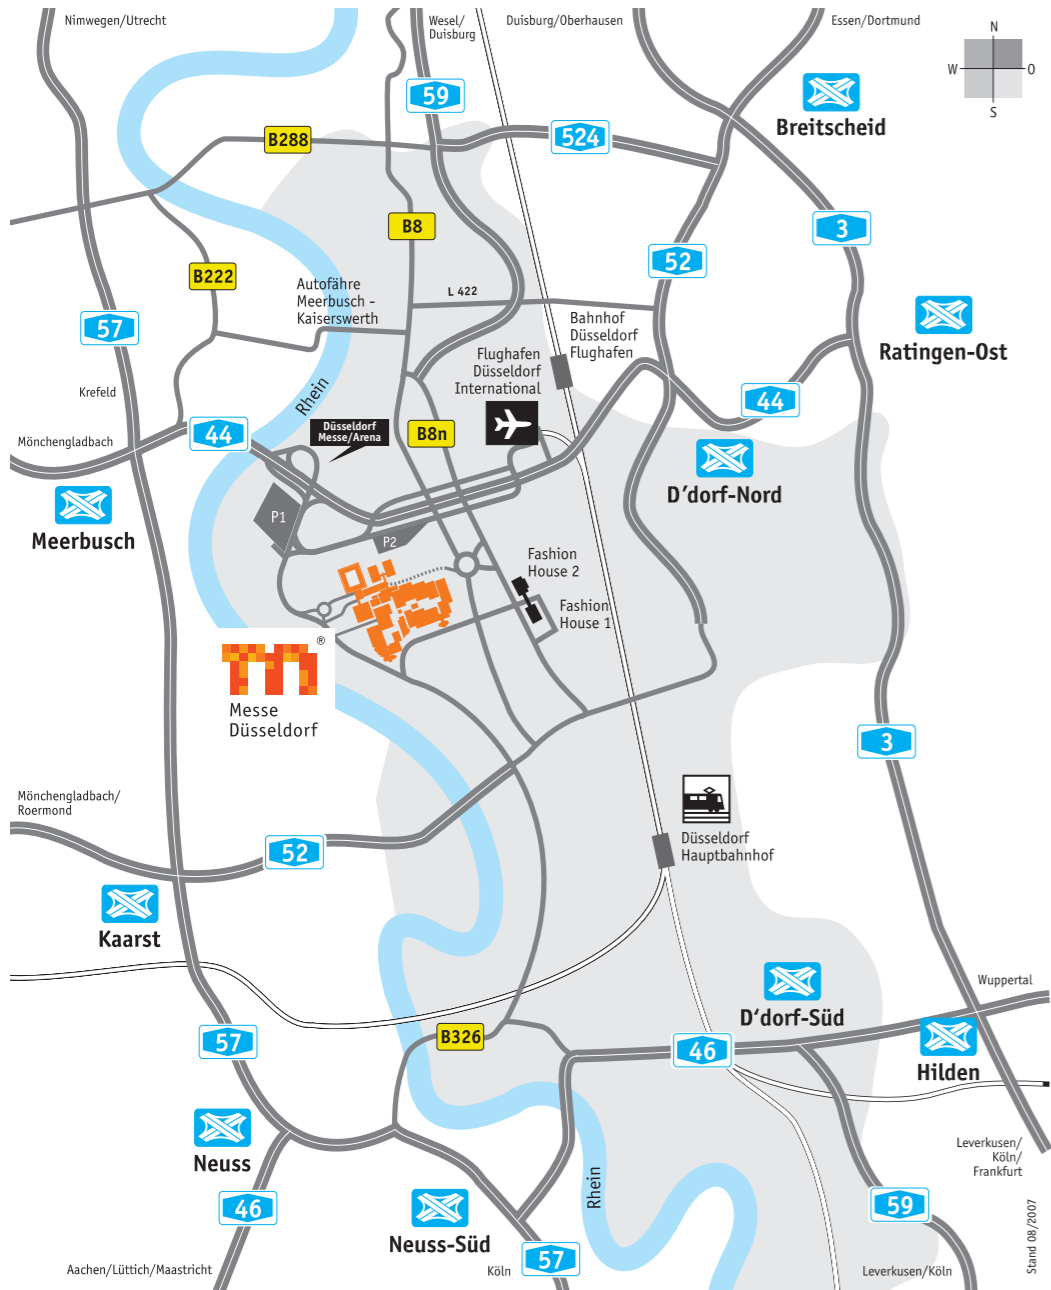

Anfahrtsplan CCD. Stadthalle – Parkplatz P3, P4, P5

- Bei Großveranstaltungen (Messe/LTU arena) gesperrt
- Messe-Parkplätze
- ... Pendelbus (kostenlos)
- Ⓜ Pendelbus-Haltestellen
- Bedarfsausfahrt bei Großmessen